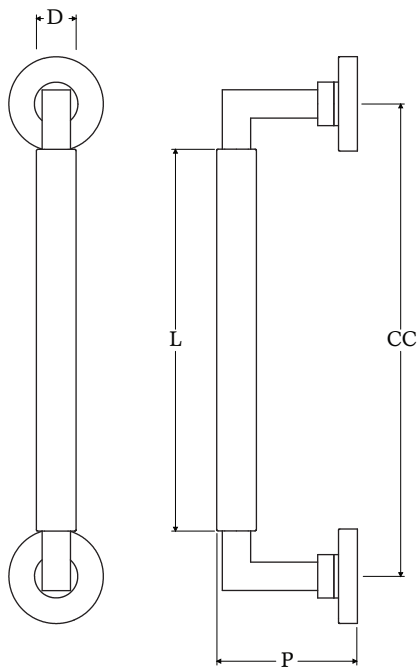

LUXE ATELIER

MILANO

Maniglione su Rosette Serie Bauhaus 01
Bauhaus Series 01 Pull Handle on Roses

Dimensioni
Dimensions

	L	CC	P	D
XS	100	150	75	21
S	150	200	75	21
M	200	250	75	21
L	250	300	75	21
XL	300	350	75	21

Dimensioni in millimetri
Dimensions given in millimeters

Fornito con ferri quadro dummy.
Disponibile in tutte le finiture standard.
Dimensioni e finiture su misura disponibili su richiesta.
*Regularly furnished with dummy spindles. Additional sizes available by special order.
Available in standard and custom finishes.*